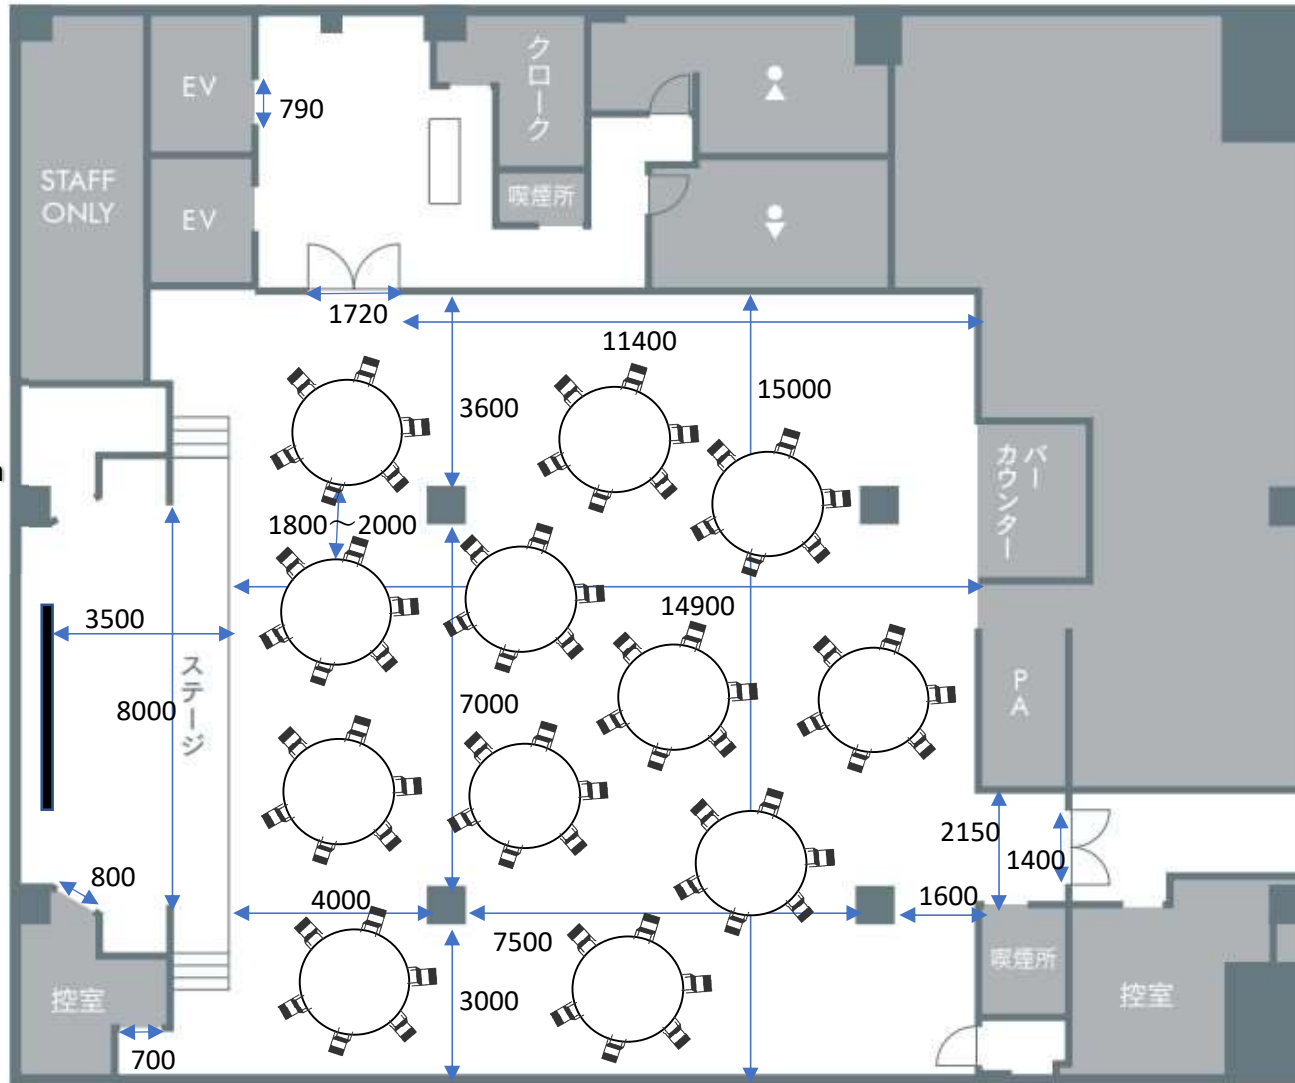

PARTY PREPARATION SHEET

6F

フロアレイアウト図

天高：2900mm
ステージ高さ：245mm
EV高さ：2090mm

高さ：700

奥行：450

幅：420